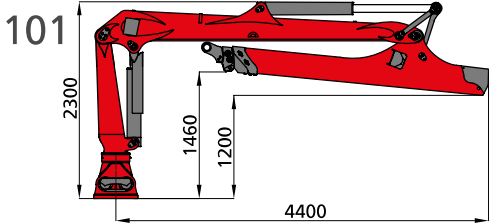

FORWARDER CRANES

M-CLASS / S-CLASS

M70F86	2280	1700	1350	1100	930	800 kg
M80F86	2620	1960	1550	1280	1080	930 kg
S100F86	3010	2250	1780	1480	1250	1080 kg
S110F86	3470	2590	2060	1700	1440	1200 kg
	3	4	5	6	7	8 m

M70F101	2160	1610	1280	1070	890	760	660	540 kg
M80F101	2510	1880	1500	1240	1040	890	780	660 kg
S100F101	2860	2140	1710	1420	1190	1030	900	770 kg
S110F101	3330	2490	1980	1640	1380	1190	1030	900 kg
	3	4	5	6	7	8	9	10 m

M70F81	2380	1770	1400	1150	980 kg
M80F81	2730	2040	1620	1330	1130 kg
	3	4	5	6	7 m

M70F80	2270	1690	1340	1120	950 kg
M80F80	2620	1960	1560	1300	1100 kg
S100F80	3020	2260	1810	1510	1280 kg
S110F80	3460	2600	2080	1740	1480 kg
	3	4	5	6	7 m