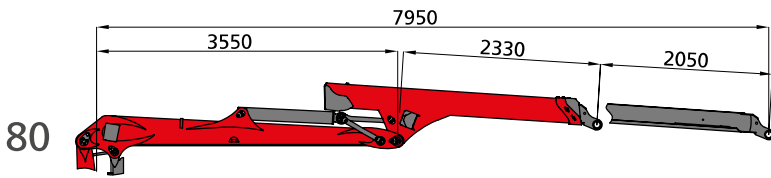

M70F81	2380	1770	1400	1150	980 kg
M80F81	2730	2040	1620	1330	1130 kg
	3	4	5	6	7 m

M70F80	2270	1690	1340	1120	950 kg
M80F80	2620	1960	1560	1300	1100 kg
S100F80	3020	2260	1810	1510	1280 kg
S110F80	3460	2600	2080	1740	1480 kg
	3	4	5	6	7 m