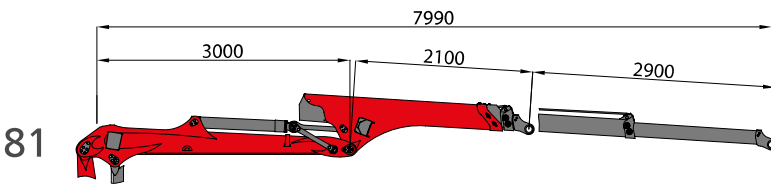

FORWARDER CRANES

M-CLASS / S-CLASS

M70F86	2280	1700	1350	1100	930	800 kg
M80F86	2620	1960	1550	1280	1080	930 kg
S100F86	3010	2250	1780	1480	1250	1080 kg
S110F86	3470	2590	2060	1700	1440	1200 kg
	3	4	5	6	7	8 m

M70F101	2160	1610	1280	1070	890	760	660	540 kg
M80F101	2510	1880	1500	1240	1040	890	780	660 kg
S100F101	2860	2140	1710	1420	1190	1030	900	770 kg
S110F101	3330	2490	1980	1640	1380	1190	1030	900 kg
	3	4	5	6	7	8	9	10 m

M70F81	2380	1770	1400	1150	980 kg
M80F81	2730	2040	1620	1330	1130 kg
	3	4	5	6	7 m

M70F80	2270	1690	1340	1120	950 kg
M80F80	2620	1960	1560	1300	1100 kg
S100F80	3020	2260	1810	1510	1280 kg
S110F80	3460	2600	2080	1740	1480 kg
	3	4	5	6	7 m