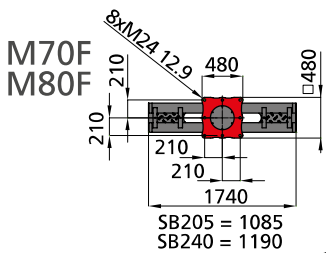

FORWARDER CRANES

M-CLASS / S-CLASS

M70F86	2280	1700	1350	1100	930	800 kg
M80F86	2620	1960	1550	1280	1080	930 kg
S100F86	3010	2250	1780	1480	1250	1080 kg
S110F86	3470	2590	2060	1700	1440	1200 kg
	3	4	5	6	7	8 m

M70F101	2160	1610	1280	1070	890	760	660	540 kg
M80F101	2510	1880	1500	1240	1040	890	780	660 kg
S100F101	2860	2140	1710	1420	1190	1030	900	770 kg
S110F101	3330	2490	1980	1640	1380	1190	1030	900 kg
	3	4	5	6	7	8	9	10 m

M70F81	2380	1770	1400	1150	980 kg
M80F81	2730	2040	1620	1330	1130 kg
	3	4	5	6	7 m

M70F80	2270	1690	1340	1120	950 kg
M80F80	2620	1960	1560	1300	1100 kg
S100F80	3020	2260	1810	1510	1280 kg
S110F80	3460	2600	2080	1740	1480 kg
	3	4	5	6	7 m

N
short column