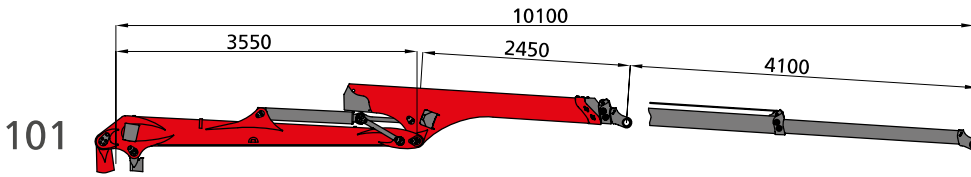

FORWARDER CRANES

M-CLASS / S-CLASS

M70F86	2280	1700	1350	1100	930	800 kg
M80F86	2620	1960	1550	1280	1080	930 kg
S100F86	3010	2250	1780	1480	1250	1080 kg
S110F86	3470	2590	2060	1700	1440	1200 kg
	3	4	5	6	7	8 m

M70F101	2160	1610	1280	1070	890	760	660	540 kg
M80F101	2510	1880	1500	1240	1040	890	780	660 kg
S100F101	2860	2140	1710	1420	1190	1030	900	770 kg
S110F101	3330	2490	1980	1640	1380	1190	1030	900 kg
	3	4	5	6	7	8	9	10 m

M70F81	2380	1770	1400	1150	980 kg
M80F81	2730	2040	1620	1330	1130 kg
	3	4	5	6	7 m

M70F80	2270	1690	1340	1120	950 kg
M80F80	2620	1960	1560	1300	1100 kg
S100F80	3020	2260	1810	1510	1280 kg
S110F80	3460	2600	2080	1740	1480 kg
	3	4	5	6	7 m