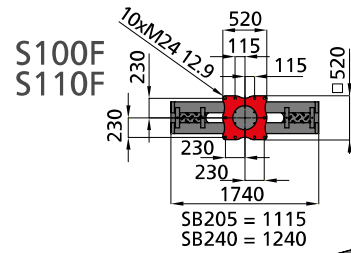

FORWARDER CRANES

M-CLASS / S-CLASS

M70F86	2280	1700	1350	1100	930	800 kg
M80F86	2620	1960	1550	1280	1080	930 kg
S100F86	3010	2250	1780	1480	1250	1080 kg
S110F86	3470	2590	2060	1700	1440	1200 kg
	3	4	5	6	7	8 m

M70F101	2160	1610	1280	1070	890	760	660	540 kg
M80F101	2510	1880	1500	1240	1040	890	780	660 kg
S100F101	2860	2140	1710	1420	1190	1030	900	770 kg
S110F101	3330	2490	1980	1640	1380	1190	1030	900 kg
	3	4	5	6	7	8	9	10 m

M70F81	2380	1770	1400	1150	980 kg
M80F81	2730	2040	1620	1330	1130 kg
	3	4	5	6	7 m

M70F80	2270	1690	1340	1120	950 kg
M80F80	2620	1960	1560	1300	1100 kg
S100F80	3020	2260	1810	1510	1280 kg
S110F80	3460	2600	2080	1740	1480 kg
	3	4	5	6	7 m

N
short column