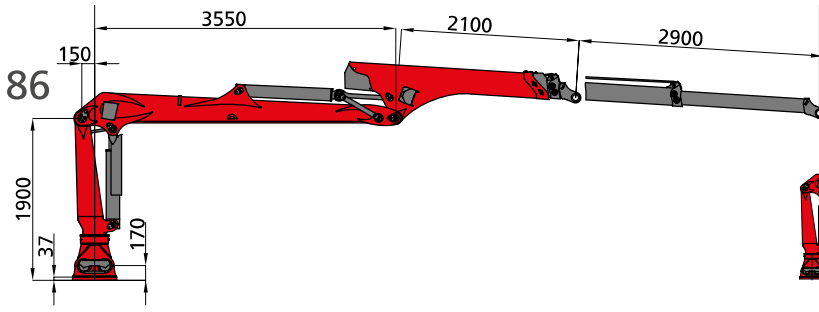

FORWARDER CRANES

M-CLASS / S-CLASS

M70F86	2280	1700	1350	1100	930	800 kg
M80F86	2620	1960	1550	1280	1080	930 kg
S100F86	3010	2250	1780	1480	1250	1080 kg
S110F86	3470	2590	2060	1700	1440	1200 kg
	3	4	5	6	7	8 m

M70F101	2160	1610	1280	1070	890	760	660	540 kg
M80F101	2510	1880	1500	1240	1040	890	780	660 kg
S100F101	2860	2140	1710	1420	1190	1030	900	770 kg
S110F101	3330	2490	1980	1640	1380	1190	1030	900 kg
	3	4	5	6	7	8	9	10 m

M70F81	2380	1770	1400	1150	980 kg
M80F81	2730	2040	1620	1330	1130 kg
	3	4	5	6	7 m

M70F80	2270	1690	1340	1120	950 kg
M80F80	2620	1960	1560	1300	1100 kg
S100F80	3020	2260	1810	1510	1280 kg
S110F80	3460	2600	2080	1740	1480 kg
	3	4	5	6	7 m